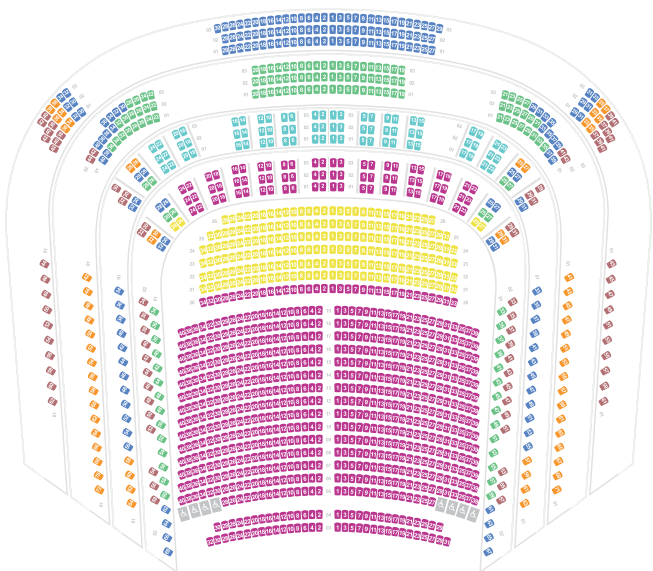

Sala principal