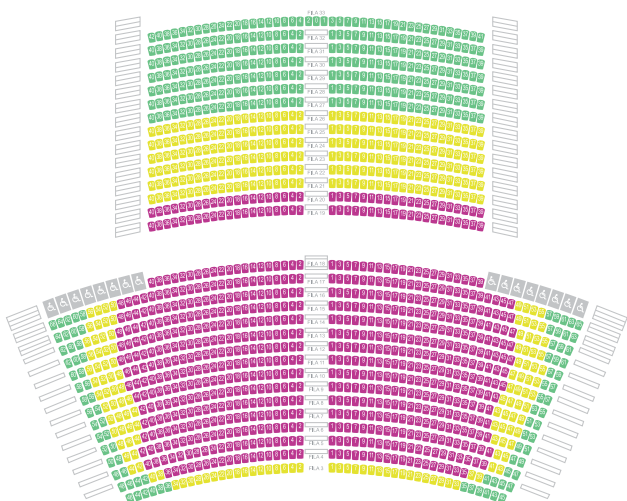

Sala principal

- Zona 1
- Zona 2
- Zona 2, llotges 2n pis · palcos 2º piso
- Zona 3
- Zona 4
- Zona 5: Visibilitat parcial · Visibilidad parcial
- Zona 6: Visibilitat restringida · Visibilidad restringida

Auditori

- Zona 1
- Zona 2
- Zona 3